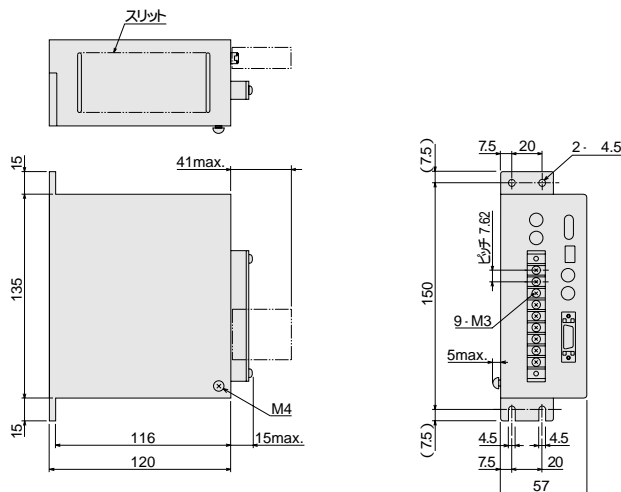

仕様、価格などについては、パーソナルWebカタログ検索をご覧ください。

回転速度-トルク特性

外形図 (単位mm)

モーター部 品名：PK564AW 質量：0.6kg

ドライバ部 品名：DFU1514W 質量：0.85kg

制御入出力I/O用コネクタ (付属品)
ケース：54331-1201 (MOLEX)
コネクタ：54306-2011 (MOLEX)