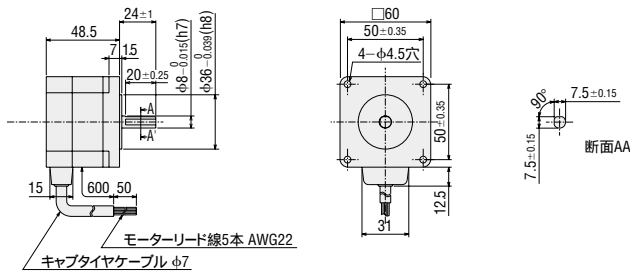

仕様、価格などについては、パーソナルWebカタログ検索をご覧ください。

回転速度-トルク特性

外形図 (単位mm)

モーター部 品名：PK564AW 質量：0.6kg

ドライバ部 品名：DFU1514W 質量：0.85kg

制御入出力I/O用コネクタ (付属品)
ケース：54331-1201 (MOLEX)
コネクタ：54306-2011 (MOLEX)