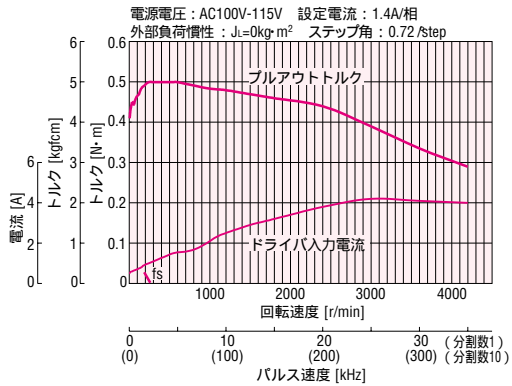

仕様、価格などについては、パーソナルWebカタログ検索をご覧ください。

回転速度-トルク特性

外形図 (単位mm)

モーター部 品名：PK564AW 質量：0.6kg

ドライバ部 品名：DFU1514W 質量：0.85kg

制御入出力I/O用コネクタ (付属品)
ケース：54331-1201 (MOLEX)
コネクタ：54306-2011 (MOLEX)