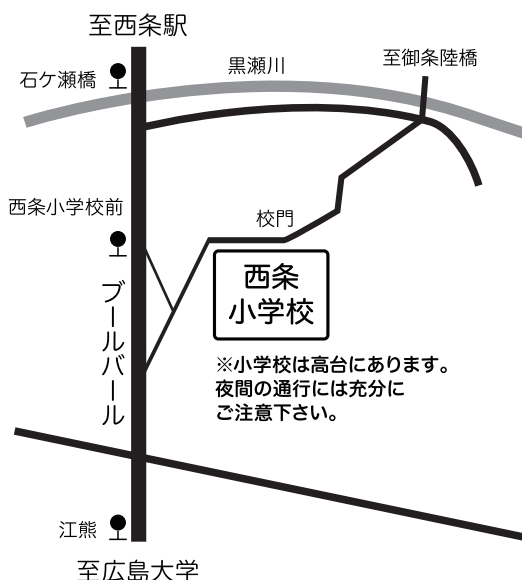

## プログラム(予定)

19:00/開場(体育館)

19:30/開会挨拶

星空コンサート(東広島児童合唱団)

星と光害のクイズ・お楽しみ抽選会

20:15/校庭へ移動

20:30/ライトダウン 星空観望

望遠鏡を使った土星・おりひめ星の観望

## 会場へのアクセス